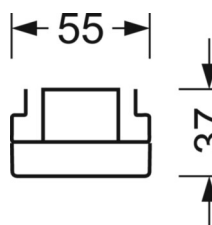

Оптика

Оснастка	LED, цветопередача/оттенок света CRI ≥ 80 / 6500K
Допуск для координаты цветности (MacAdam)	3SDCM
Фотобиологическая безопасность (светильник)	RG1
Номинальный световой поток	7853lm
Срок службы LED	50000h L80/B10 (Tq 35°C)
светоотдача светильников	148lm/W
Угол излучения	30° (C0) / 30° (C90)
UGR поп./вдоль	12.8 / 11.5

DEEP-LINK

<https://www.regiolum.de/ru/article/19440006170>

Ссылка	LED 8000lm 865
ηLB	100 %
Φ ↓/↑	99 % / 1 %
UGR поп./вдоль дисплей	12.8 / 11.5
	65° < 3000cd/m ²

Механика

цвет корпуса	белый стандартный для электротехники RAL 9016
--------------	-----------------------------------------------

размеры (LxWxH/DxH)	1531mm x 55mm x 37mm
---------------------	----------------------

вес (нетто)	1.9kg
-------------	-------

Вид монтажа	сборка трековых систем, световая структура
-------------	--------------------------------------------

размеры

L	1531 mm	Длина
В	55 mm	Ширина
Н	37 mm	Высота