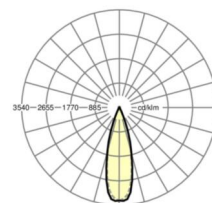

параметры

номер заказа	19440006170
код EAN	4020863406982
номер таможенного тарифа	94051190
Знак прохождения контроля	IP 20, класс защиты I, для рабочих мест за дисплеем 65°<3000, ENEC10 VDE, F, HACCP DIN10500/Food/IFS-пригодность для применения/BRC, Indoor, CE
Степень ударопрочности IK	IK03 (-20°C bis 35°C)
Температура окружения	ta -20°C в 35°C
Особые свойства	Готовность к IoT «Ready for IoT»
Гарантийный срок	5 лет
Государственные программы поддержки	BEG - государственные субсидии для энергосберегающих зданий (действительна только для Германии)

электротехника

Балласт	Электронный драйвер DALI2 (1 штука)
Мощность системы	53W
сетевое напряжение	230V/50Hz
автоматический предохранитель (пусковой ток)	13 штук/B10, 22 штук/B16, 21 штук/C10, 36 штук/C16
класс энергосбережения/Источник света	D

Оптика

Оснастка	LED, цветопередача/оттенок света CRI ≥ 80 / 6500K
Допуск для координаты цветности (MacAdam)	3SDCM
Фотобиологическая безопасность (светильник)	RG1
Номинальный световой поток	7853lm
Срок службы LED	50000h L80/B10 (Tq 35°C)
светоотдача светильников	148lm/W
Угол излучения	30° (C0) / 30° (C90)
UGR поп./вдоль	12.8 / 11.5

DEEP-LINK

<https://www.regiolum.de/ru/article/19440006170>