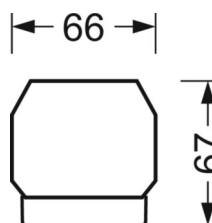

Ссылка	LED 8000lm 865
ηLB	100 %
Φ ↓/↑	99 % / 1 %
UGR поп./вдоль дисплей	12.8 / 11.5
	65° < 3000cd/m²